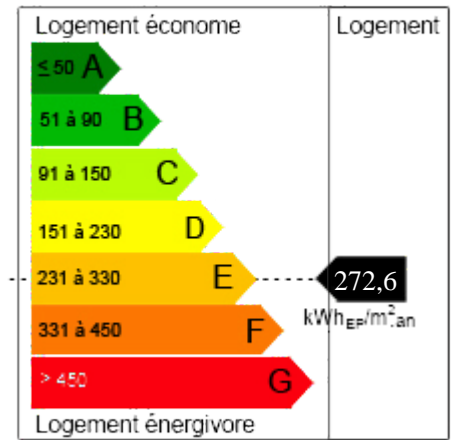

Mandat honoraire à charge de l'acquéreur : 4,00%

Référence : 32494751

Surface : 138.47 m²

Nb de pièces : 6

Beds : 4

Baths : 1

Salles d'eau : 1

WC : 2

Parking intérieur : 1

Caves : 1

Ascenseur : Oui

Etage : 4 sur 5

NOUS CONTACTER POUR EN SAVOIR PLUS SUR CE BIEN

SERVICE TRANSACTION

01 39 10 52 52

[Par email](#)

SARL CABINET DESCOLAS Soumis à la loi n°70-9 du 2 janvier 1970 et au décret n°72-678 du 20 juillet 1972 (consultable sur www.legifrance.gouv.fr). Siège : 34 RUE DU VIEIL ABREUVOIR 78100 SAINT-GERMAIN-EN-LAYE. Gérant : Monsieur Guillaume TASSOU - Titulaire de la carte professionnelle Transaction et Gestion n° CPI 7801 2016 000 004 657 délivrée par la C.C.I. Paris Ile de France. Garantie Financière et Responsabilité Civile Professionnelle : CEGC – SOCAMAB 16 rue Hoche – Tour KUPKA B TSA 39999 92919 LA DEFENSE CEDEX - Transaction : 140.000 euros - Gérance : 560.000 euros - SARL au de capital : 50.000 euros - SIRET : 342 516 739 00014 - N° de TVA intracommunautaire : FR32 342 516 739 00014

Nous utilisons des cookies pour vous offrir la meilleure expérience sur notre site.

Vous pouvez en savoir plus sur les cookies que nous utilisons ou les désactiver dans les réglages.

Accepter